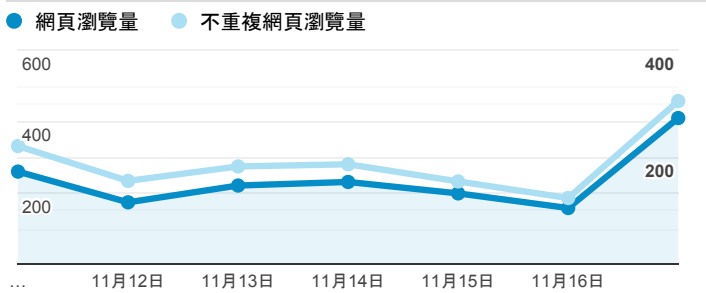

報表02_流量

2019年11月11日 - 2019年11月17日

所有使用者
100.00% 個工作階段

瀏覽量和平均網頁停留時間

瀏覽量和造訪

瀏覽量和不重複瀏覽量

造訪和瀏覽量 (依 來源/媒介 分組)

來源/媒介	工作階段	網頁瀏覽量
google / organic	427	714
(direct) / (none)	369	674
tku.edu.tw / referral	139	218
ee.tku.edu.tw / referral	7	9
iit.tku.edu.tw / referral	4	5
baidu.com / referral	3	3
chemistry.tku.edu.tw / referral	2	3
cltpaper.tku.edu.tw / referral	2	3
et.tku.edu.tw / referral	2	2
i.lanyang.tku.edu.tw / referral	2	2

造訪和新造訪率 (依 服務供應商 分組)

服務供應商	工作階段	網頁瀏覽量
taipei taiwan	422	712
hinet taiwan	209	367
taipei city taiwan	86	141
far eastone telecommunication co. ltd.	75	135
taiwan mobile co. ltd.	60	107
panchiao taipei hsien taiwan	12	39
hoshin multimedia center inc	10	11
chunghwa telecom data communication business group	8	12
asia pacific online service inc.	6	11
chief telecom inc.	6	12