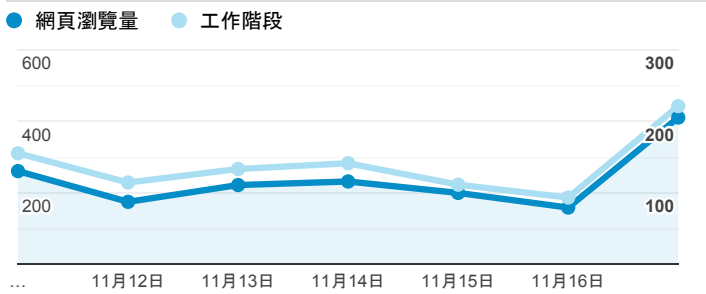

報表02_流量

2019年11月11日 - 2019年11月17日

所有使用者
100.00% 個工作階段

瀏覽量和平均網頁停留時間

瀏覽量和造訪

瀏覽量和不重複瀏覽量

造訪和瀏覽量 (依 來源/媒介 分組)

來源/媒介	工作階段	網頁瀏覽量
google / organic	427	714
(direct) / (none)	369	674
tku.edu.tw / referral	139	218
ee.tku.edu.tw / referral	7	9
iit.tku.edu.tw / referral	4	5
baidu.com / referral	3	3
chemistry.tku.edu.tw / referral	2	3
cltpaper.tku.edu.tw / referral	2	3
et.tku.edu.tw / referral	2	2
i.lanyang.tku.edu.tw / referral	2	2

造訪和新造訪率 (依 服務供應商 分組)

服務供應商	工作階段	網頁瀏覽量
taipei taiwan	422	712
hinet taiwan	209	367
taipei city taiwan	86	141
far eastone telecommunication co. ltd.	75	135
taiwan mobile co. ltd.	60	107
panchiao taipei hsien taiwan	12	39
hoshin multimedia center inc	10	11
chunghwa telecom data communication business group	8	12
asia pacific online service inc.	6	11
chief telecom inc.	6	12