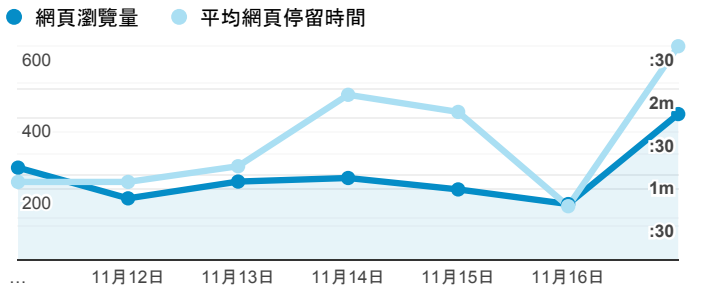

報表02_流量

2019年11月11日 - 2019年11月17日

所有使用者
100.00% 個工作階段

瀏覽量和平均網頁停留時間

瀏覽量和造訪

瀏覽量和不重複瀏覽量

造訪和瀏覽量 (依 來源/媒介 分組)

來源/媒介	工作階段	網頁瀏覽量
google / organic	427	714
(direct) / (none)	369	674
tku.edu.tw / referral	139	218
ee.tku.edu.tw / referral	7	9
iit.tku.edu.tw / referral	4	5
baidu.com / referral	3	3
chemistry.tku.edu.tw / referral	2	3
cltpaper.tku.edu.tw / referral	2	3
et.tku.edu.tw / referral	2	2
i.lanyang.tku.edu.tw / referral	2	2

造訪和新造訪率 (依 服務供應商 分組)

服務供應商	工作階段	網頁瀏覽量
taipei taiwan	422	712
hinet taiwan	209	367
taipei city taiwan	86	141
far eastone telecommunication co. ltd.	75	135
taiwan mobile co. ltd.	60	107
panchiao taipei hsien taiwan	12	39
hoshin multimedia center inc	10	11
chunghwa telecom data communication business group	8	12
asia pacific online service inc.	6	11
chief telecom inc.	6	12